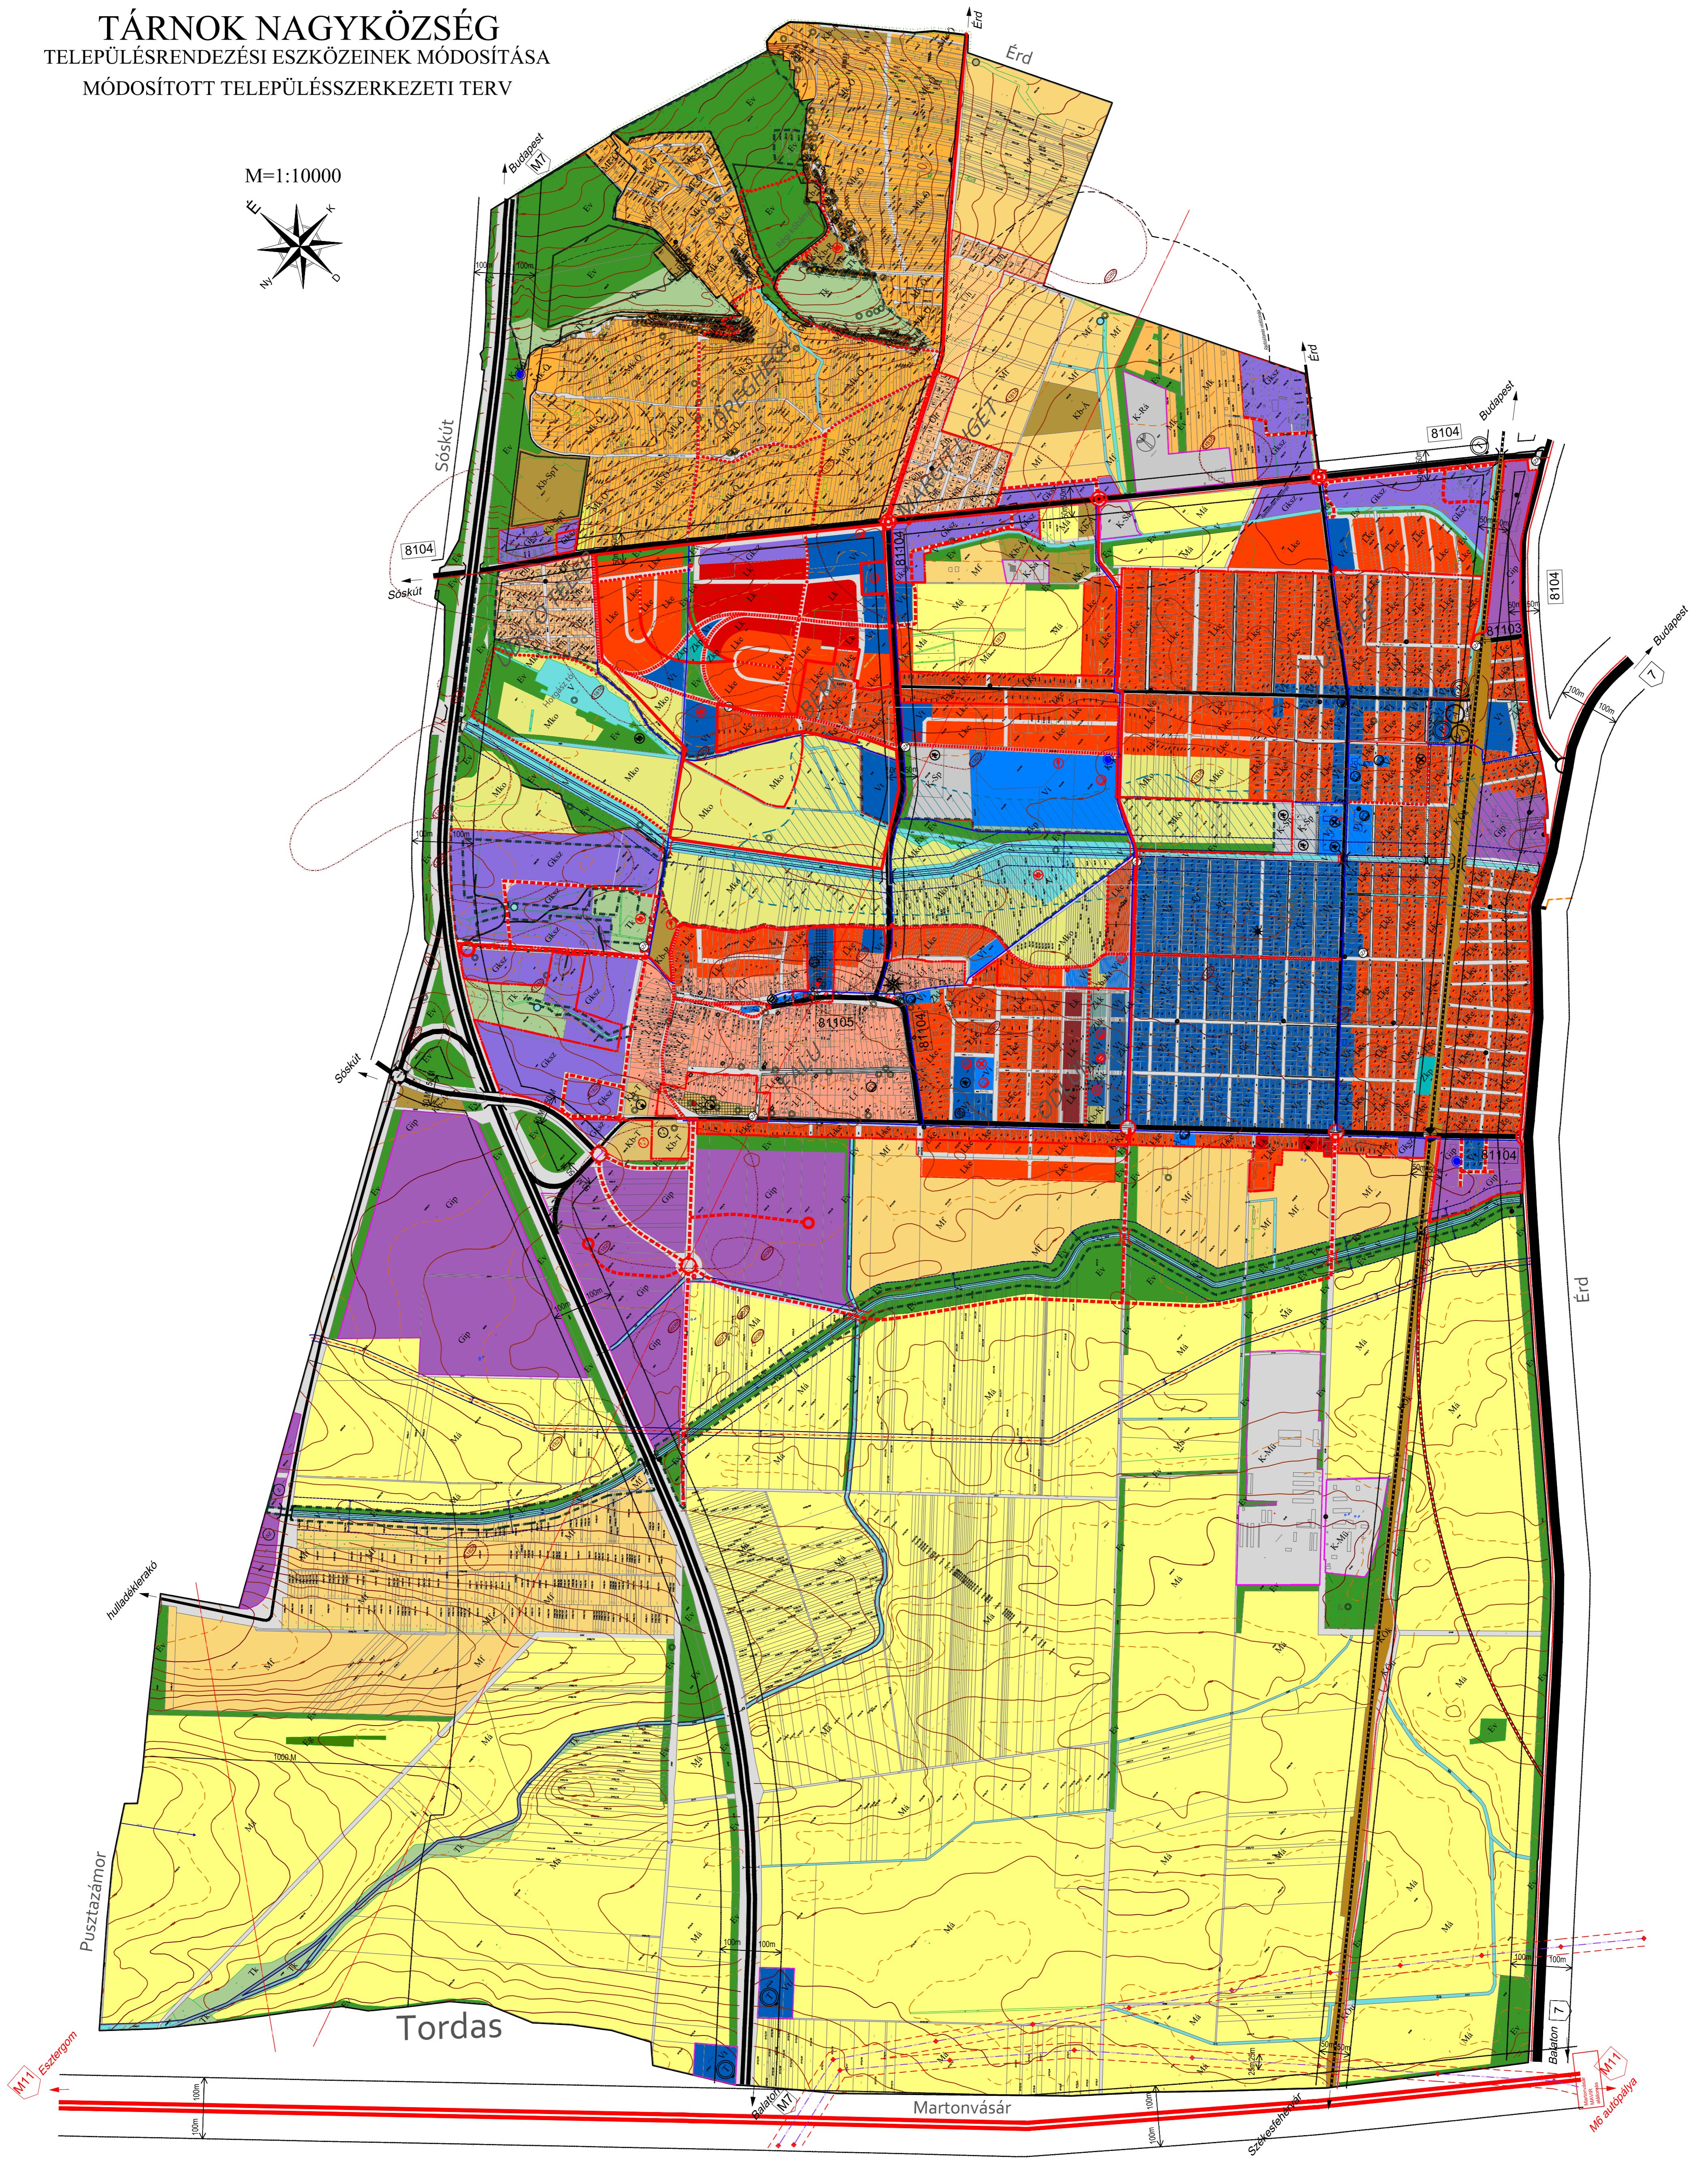

TÁRNOK NAGYKÖZSÉG

TELEPÜLÉSRENDEZÉSI ESZKÖZEINEK MÓDOSÍTÁSA

MÓDOSÍTOTT TELEPÜLÉSSZERKEZETI TERV

M=1:10000

JELMAGYARÁZAT

ALAPTÉRKÉPI JELEK	NYOMVONALAS ELEMÉK, OBJEKTUMOK	TERÜLETFELHASZNÁLÁSI MÓDOK JEJELÉSE	TERÜLETFELHASZNÁLÁSI MÓDOK JEJELÉSE	VÉDELLEMMEL ÉS KORLÁTOZÁSSAL ÉRINTETT TERÜLETEK	KÖZMŰVEK, HIRADÁS, TERÜLETFELHASZNÁLÁST BEFOGYASZOLÓ VÉDELTI VÁLTOZÁSOK JEJELÉSE
<ul style="list-style-type: none"> ÉRŐRÉSLELET HATÁR ELŐZETTES FÖLDMÉRÉSELET HATÁR ALAPTÉRKÉPEN SZERLEPŐ ÉPÜLET INGATLANNYILVANTARTÁS SZERINTI HELYZATI SZÁM RÉTEGVONAL ALBESZLET HATÁR 	<ul style="list-style-type: none"> MÉGEVŐ TERVEZETT KÖZTÁRSAS KÖZLEKÉDÉS GYORSORVONAL (AUTÓPÁLYA) ORSZÁGOS I. RENDŰ ÚT ORSZÁGOS MELLEKÜT (TÉLELFÁSI ÚT) HELYI ÚT KISZÁGALÓ ÚT VÖGYES HASZNALATU ÚT KERÉKPÁRÚT GYALOG- ÉS KERÉKPÁRÚT GYALOGÚT KÖZTÁRSAS KÖZLEKÉDÉS VASÚT SZINTENI VASÚTI KERESZTELŐS TAVALTAN TERVEZETT NAGYSERBESÉG VASÚT TÖMÖGKÖZLEKÉDÉS VASÚTÁLLOMÁS AUTÓBUSZÁLLOMÁS (GÖTÖRÖS FORRÁS) ÜZEMANYAGTÁROLÓ ÁLLOMÁS CSOMÓPONT NYITÓRÉS KÖZTÁRSAS KÖZLEKÉDÉS MŰTÁRS HÍB FELJÁRÓ, ALLUÁRÓ KÖZLEKÉDÉSI LÉTESÍTMÉNYEK VEDŐVÁNÁK HATÁRA 	<ul style="list-style-type: none"> MÉGEVŐ TERVEZETT Lk Lke Lf Vt Vt Vt Gksz Gksz Gip Gip Üh Üh K-Sá K-Sá K-Sp K-Rá K-Rá K-Mü K-Kö K-Kö Kb-T Kb-T Kb-A Kb-R Kb-Ts Kb-BK Kb-BK Kb-Ki 	<ul style="list-style-type: none"> MÉGEVŐ TERVEZETT KÖK Zkk Zkp Zkp Ev Ev Má Má Mf Mf Mko Mko Mk Mk Mk-O Mk-P V V Tk 	<ul style="list-style-type: none"> ÖRÖKSÉGVÉDELLEM ORSZÁGOS (NEMZETKÖZI) MŰVÉRTÉKVEDELLEM MŰEMÉK TELKE MŰEMÉK MŰEMÉK KÖRNYEZET HATÁRA NYILVANTARTOTT RÉGÉSZETI LEJELŐLY HATÁRA ÉS SZÁMA HELYI MŰVÉRTÉKVEDELLEM HELYI EGYEDI VEDELME ALATT ÁLLÓ MŰVÉRTÉK HELYI VEDELMEBEN JAVASOLT ÉRTEK TÁJ- ÉS TERMÉSZETVÉDELLEM ORSZÁGOS ÉS TERVEZETT TÁJ- ÉS TERMÉSZETVÉDELLEM HELYI TÁJ- ÉS TERMÉSZETVÉDELLEM ORSZÁGOS ÖKOLOGAI HALÓZAT - MAGTERÜLET HATÁRA ORSZÁGOS ÖKOLOGAI HALÓZAT - ÖKOLOGAI FOLYÓ HATÁRA ORSZÁGOS ÖKOLOGAI HALÓZAT - MAGTERÜLET HATÁRA ORSZÁGOS ÖKOLOGAI HALÓZAT - PUFFERTERÜLET HATÁRA TÁJÉPÍTÉSI TERÜLET HATÁRA EGYEDI TÁJÉRTÉK ES LEGE VÉDETT FORRÁS HELYI HELENTESGŐG TERMÉSZETVÉDELMI TERÜLET HATÁRA HELYI HELENTESGŐG TERMÉSZETVÉDELMI ÖRTÁRÓBA JAVASOLT TERÜLET HATÁRA TÁJÉKZÓTÓ ELEMÉK SEM BEBÉLT VÉDŐVONAL FORRÁS KÖRNYEZETVÉDELLEM ÁSVANYI NYERSZÁRÚ TEGYENBEN MEGTARTOTT TERÜLET HATÁRA HELYI VÉDELMEBEN JAVASOLT TERÜLET EGYEDI KORLÁTOZÓ TÉNYEZŐK FELSZÍNI VÍZ PARTI SÁVJA FELSZÍNI VÍZ VÉDŐVONALA VEDŐTÁRSAS, VEDŐTERÜLET, VEDŐVÁZ HATÁRA RÁDÓKÖZLEKÉSI HIRADÁSI VÉDŐVONALAS VÉDŐVONALAS HATÁRA A KÖZTÁRSAS HATÁR TÖL. MERT 200 METERES SÁV HATÁRA 	<ul style="list-style-type: none"> MÉGEVŐ TERVEZETT SZENNYVÍZ KÖZMŰ SZENNYVÉDELMI HULLADÉK KÖRNYEZETI SZERLEPŐ KEZELŐÉLY KÖRNYEZETI SZERLEPŐ KEZELŐÉLY VILLAMOSENERGIA KÖZMŰ VILLAMOSENERGIA ÁTVITELI HALÓZAT ORSZÁGOS VILLAMOSENERGIA HÁLÓZAT VILLAMOSENERGIA TRANSZFORMÁTOR ÁLLOMÁS GAZKÖZMŰ KÖRNYEZETI SZERLEPŐ KEZELŐÉLY (1-2 BAR) NAGYKÖZPONTU FÖLDGÁZ GYIKELŐZŐ VÉZÉK (4-2 BAR) GAZNYOMÁSOKKENTŐ (GÖRZETI NYOMÁSABAR VÁGÓ ÁLLOMÁS) HIRKÖZLÉS HIRKÖZLÉSI VONÁLLOMÁS GSM ANTENNA MIKROHULLÁM HÁLÓZAT